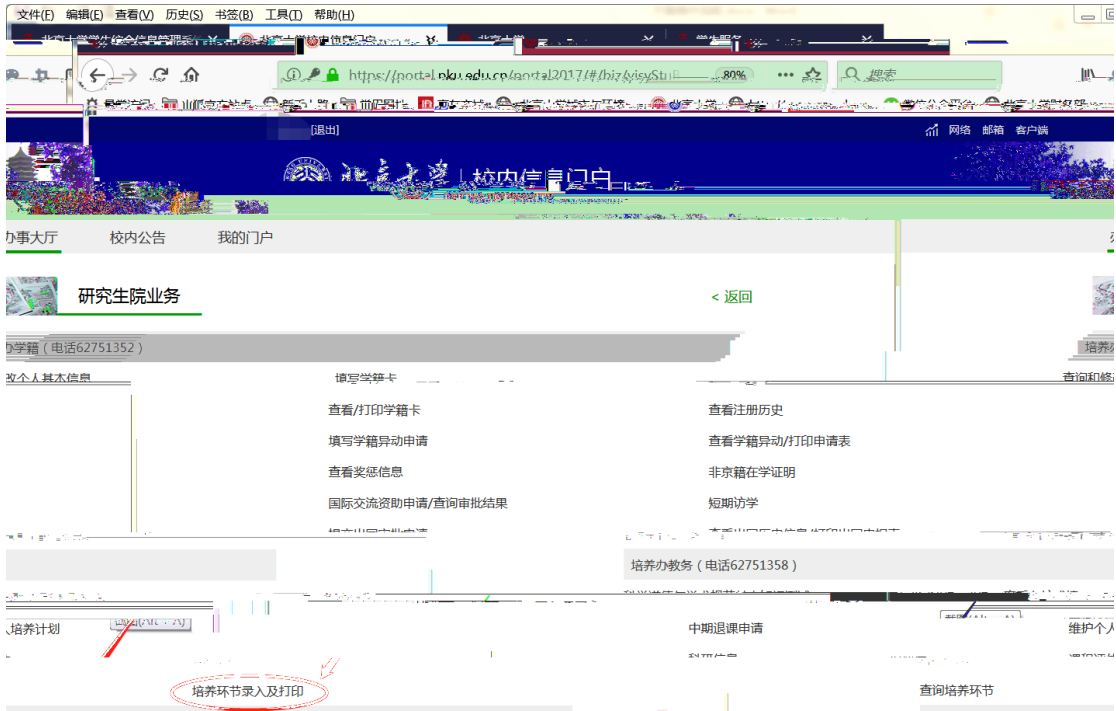

导航栏

我的课表 我的成绩 空闲教室 网费充值 校园卡充值 学生一张表 我的网络 选课

学工部业务 全部

最热

选课 我的课表 我的成绩 教学计划 研究生院业务 学工部业务 就业中心业务 学生一张表

个人业务

离校 组织业务 研究生证书照片 讲座申请 健康档案 档案转递查询 新组织业务 迎新

130